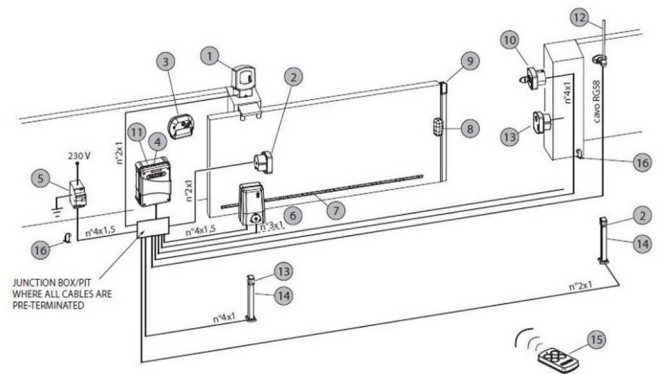

# FADINI MEC 200

SLIDING GATE

موتور درب ریلی

MADE IN ITALY

4 سال گارانتی

وزن درب	عرض درب	تردد روزانه	-
2000 کیلوگرم	10 متر	800 مرتبه	شرایط A
1800 کیلوگرم	20 متر	800 مرتبه	شرایط B
1800 کیلوگرم	10 متر	1000 مرتبه	شرایط C

# MEC 200

موتور ریلی MEC ۲۰۰ یک اپراتور قدرتمند مناسب مصارف مسکونی و صنعتی می باشد. این موتور هم به صورت تک فاز و هم ۳ فاز تولید شده است. مدل‌های ۳ فاز بیشتر مصارف صنعتی دارند. مک ۲۰۰ دارای پنج مدل شامل دو مدل تکفاز با توان خروجی ۰.۵ و ۱ اسب بخار و سه مدل ۳ فاز با توان خروجی ۰.۵ و ۱ و ۱.۵ اسب بخار دارد. این دستگاه به دلیل سیستم کلاچ شناور در روغن، تردد بالایی را پشتیبانی می کند و کارکرد بسیار روان را برای شما به ارمغان می آورد. جنس بدنه آلومینیوم با پوشش رنگ پودری پلی استر می باشد که در برابر تغییرات آب و هوا و رطوبت، مقاومت قابل توجهی دارد.

## MEC

الکتروهیدرولیک 220 ولت  
-25 الی +80 سانتیگراد  
10 متر در دقیقه  
روزانه 1000 مرتبه  
IP55  
20 متر  
2000 کیلوگرم  
4 سال