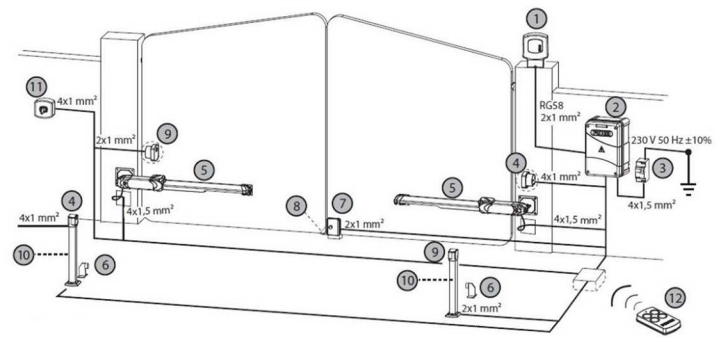

HINDI 880

جک پارکینگ فادینی مدل HINDI 880 EVO محصول از کمپانی فادینی (FADINI) ایتالیا است و دارای ۲ مدل M و L می باشد. هر دو مدل اشاره شده برای وزن حداکثر هر لنگه درب ۵۵۰ کیلوگرم مناسب می باشند. اما تفاوت این دو مدل در عرض و ورودی بازشو درب می باشد. جک پارکینگ فادینی HINDI 880 M حداکثر عرض هر لنگه تا ۲۸۰ سانتیمتر را ساپورت می کند و در مدل HINDI 880 L تا ۴۰۰ متر می باشد. این اپراتور قابلیت باز کردن درب تا ۱۱۰ درجه را دارد. به دلیل بدنه آلومینیومی در برابر تغییرات آب و هوا و رطوبت مقاومت قابل توجهی دارد و دارای IP ۶۷ می باشد.

Junior

مشخصات فنی	
نوع سیستم	الکتروهیدرولیک 220 ولت
دمای کارکرد	-25 الی +80 درجه سانتیگراد
مدت زمان باز شدن	1.5 متر در 10 ثانیه
تعداد تردد	100 واحد (پرتردد نامحدود)
کلاس حفاظتی	IP67
مناسب درب با عرض هر لنگه	حداکثر 4 متر
حداکثر وزن درب	550 کیلوگرم
گارانتی	4 سال