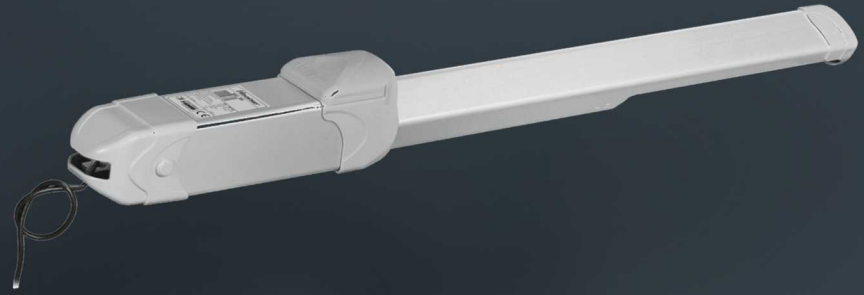

FALDINI HINDI 880

SWING GATE

موتور درب لولایی

MADE IN ITALY

4 سال گارانتی

وزن هر لنگه	عرض هر لنگه	تردد روزانه	-
550 کیلوگرم	2.3 متر	800 مرتبه	شرایط A
400 کیلوگرم	4 متر	800 مرتبه	شرایط B
400 کیلوگرم	2.3 متر	1000 مرتبه	شرایط C

HINDI 880

جک پارکینگ فادینی مدل HINDI 880 EVO محصول از کمپانی فادینی (FADINI) ایتالیا است و دارای ۲ مدل M و L می باشد. هر دو مدل اشاره شده برای وزن حداکثر هر لنگه درب ۵۵۰ کیلوگرم مناسب می باشند. اما تفاوت این دو مدل در عرض و ورودی بازشو درب می باشد. جک پارکینگ فادینی HINDI 880 M حداکثر عرض هر لنگه تا ۲۸۰ سانتیمتر را ساپورت می کند و در مدل HINDI 880 L تا ۴۰۰ متر می باشد. این اپراتور قابلیت باز کردن درب تا ۱۱۰ درجه را دارد. به دلیل بدنه آلومینیومی در برابر تغییرات آب و هوا و رطوبت مقاومت قابل توجهی دارد و دارای IP ۶۷ می باشد.

Junior

مشخصات فنی	
نوع سیستم	الکتروهیدرولیک 220 ولت
دمای کارکرد	-25 الی +80 درجه سانتیگراد
مدت زمان باز شدن	1.5 متر در 10 ثانیه
تعداد تردد	100 واحد (پرتردد نامحدود)
کلاس حفاظتی	IP67
مناسب درب با عرض هر لنگه	حداکثر 4 متر
حداکثر وزن درب	550 کیلوگرم
گارانتی	4 سال