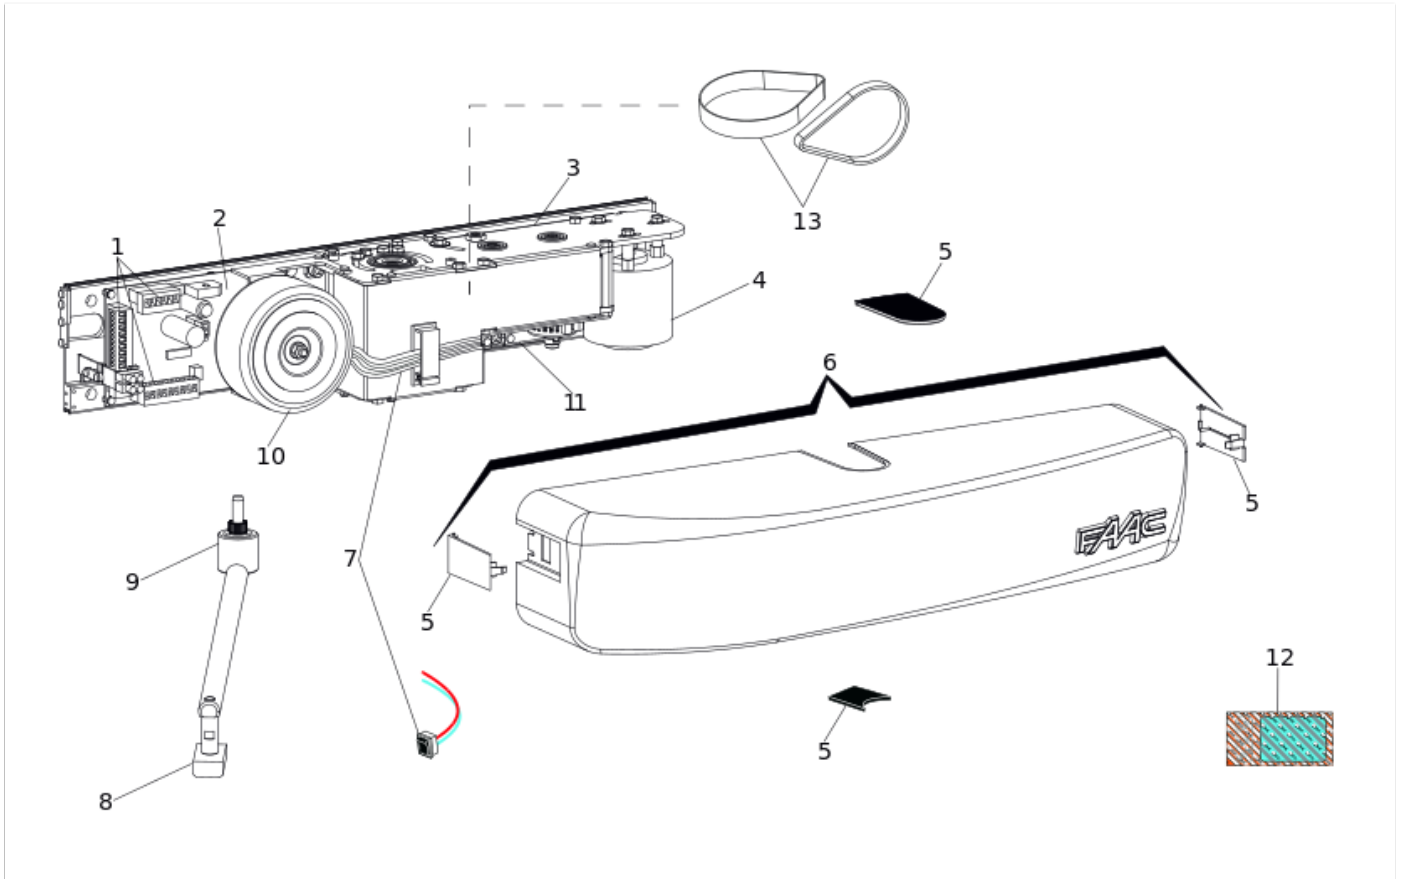

950 BM

Pos.	Code	EAN	Quantity	Replacement code	Description	Salable
001	490330		1		950 OPERATOR TERMINAL STRIPS ASSEMBLY	no
002	7908385	8055195026269	1		1-950-IO OPERATOR I/O BOARD	yes
003	2047055		1		950 BM SPARE PART OPERATOR W/O MOTOR	no
004	7700225	8055195026009	1		950 MOTOR ASSEMBLY	yes
005	428327	8055195009606	1		SWITCH COVERS+SLOT COVERS FOR 950 CARTER	yes
006	428328	8055195009613	1		950N2 CARTER + SWITCH COVERS	yes
007	428329	8055195009620	1		950 FUNCTION SWITCH & CABLE ASSEMBLY	yes

Pos.	Code	EAN	Quantity	Replacement code	Description	Salable
008	428330		1	63000189	TEFLON SLIDE BLOCK FOR 950 SLIDING ARM	no
009	7192431	8055195023695	1		950 BM SHAFT SPARE	yes
010	7501335	8055195025675	1		TOROIDAL TRANSFORMER 230V/28V-4A	no
011	7908395	8055195026276	1		1-950BM-CL OPERATOR CONTROL LOGIC BOARD	yes
012	3906975		1		950 OPERATOR ACCESSORIES PACKAGE	no
013	390791	8055195007510	1		950 BELT SPARE PARTS	yes