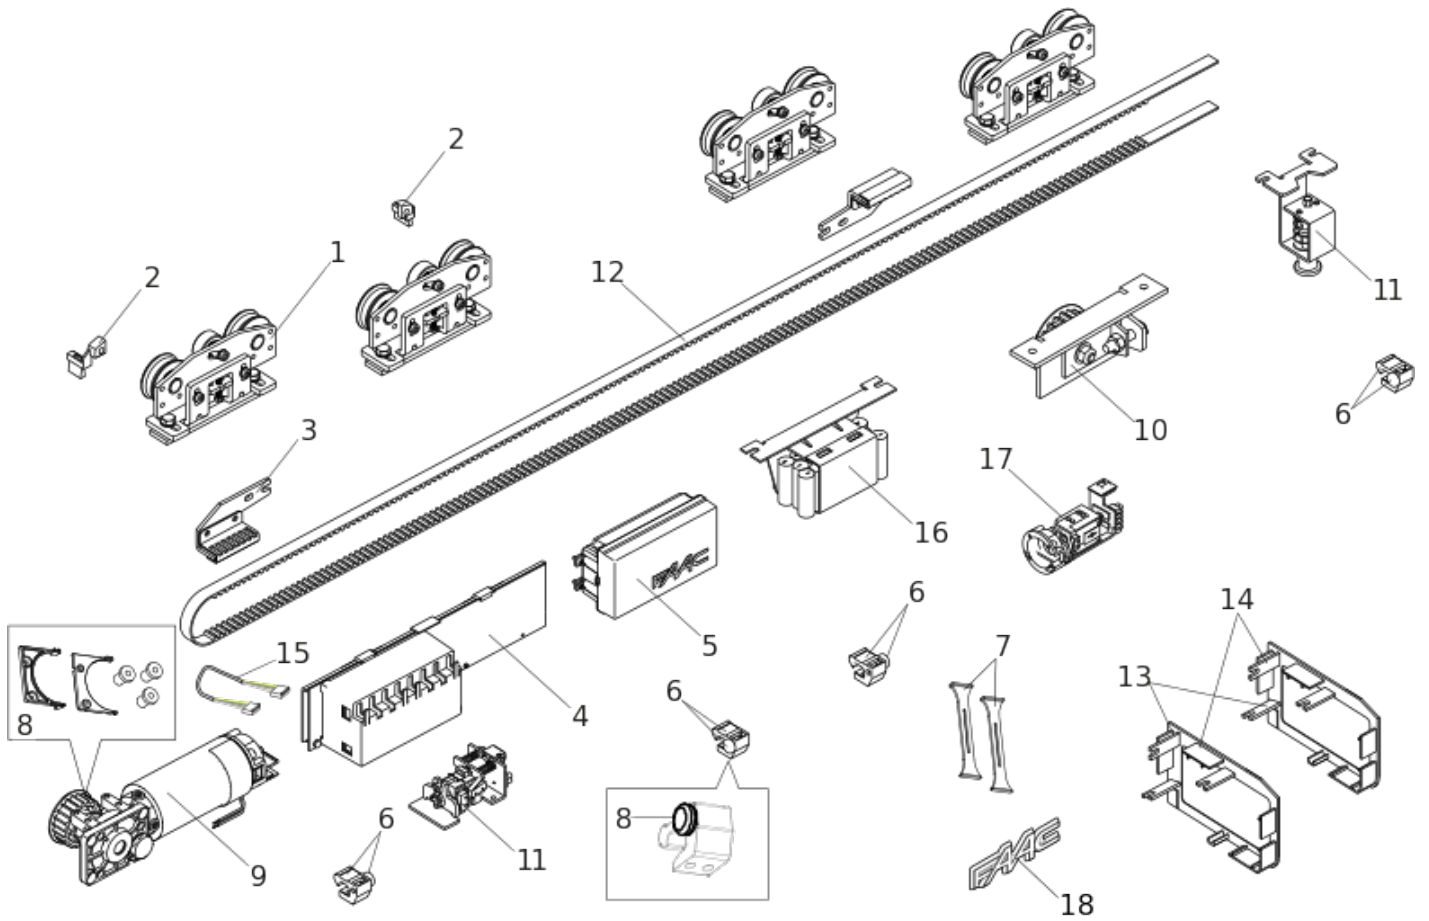

A1400 AIR

Pos.	Code	EAN	Quantity	Replacement code	Description	Salable
1	63000012	8055195028638	1		A140/A1400 AIR TROLLEY GROUP	yes
2	63000022	8055195028690	1		GROUP BRUSH A140/A1400 AIR	yes
3	63000024	8055195028706	1		BELT FIXING GROUP A140/A1400 AIR	yes
4	63003484	8055195065411	1		E2SL CONTROLLER SPARE PART	yes
5	63000570	8055195031164	1		A1400RD/E1SL (PSU) POW SWITCHING Spare	yes
6	63000021	8055195028683	2		GROUP LIMIT SWITCH A140_A1400 AIR	yes
7	63000265	8055195029963	1		NR. 2 PARACHUTE CABLE	yes

Pos.	Code	EAN	Quantity	Replacement code	Description	Salable
8	63000573	8055195031195	1		A1400 MOTOR ACCESS.+LIMIT SWITCH CAPS	yes
9	63000011	8055195028621	1		MOTOR A140/A1400 AIR	yes
10	63000019	8055195028676	1		GROUP PULLEY OF RETURN A140/A1400 AIR	yes
11	105502	8055195002157	1		KIT A1400 MOTOR LOCK W/RELEASE SYSTEM	yes
12	105298	8055195001846	1		OPEN BELT 60mt	yes
13	105505	8055195002171	1		KIT A1400 AIR PAIR OF SIDE PANELS H.100	yes
14	105506	8055195002188	1		KIT A140 AIR PAIR OF SIDE PANELS H.1400	yes
15	63000275	8055195030051	1		DOOR ENCODER CABLE	yes
16	105504	8055195002164	1		E1SL COMPACT BACK-UP BATTERY	yes
17	105056	8055195051278	1		XM LOCK MOTOR LOCK	yes
18	63003465	8055195064797	1		FAAC plate for Automatic Doors	yes