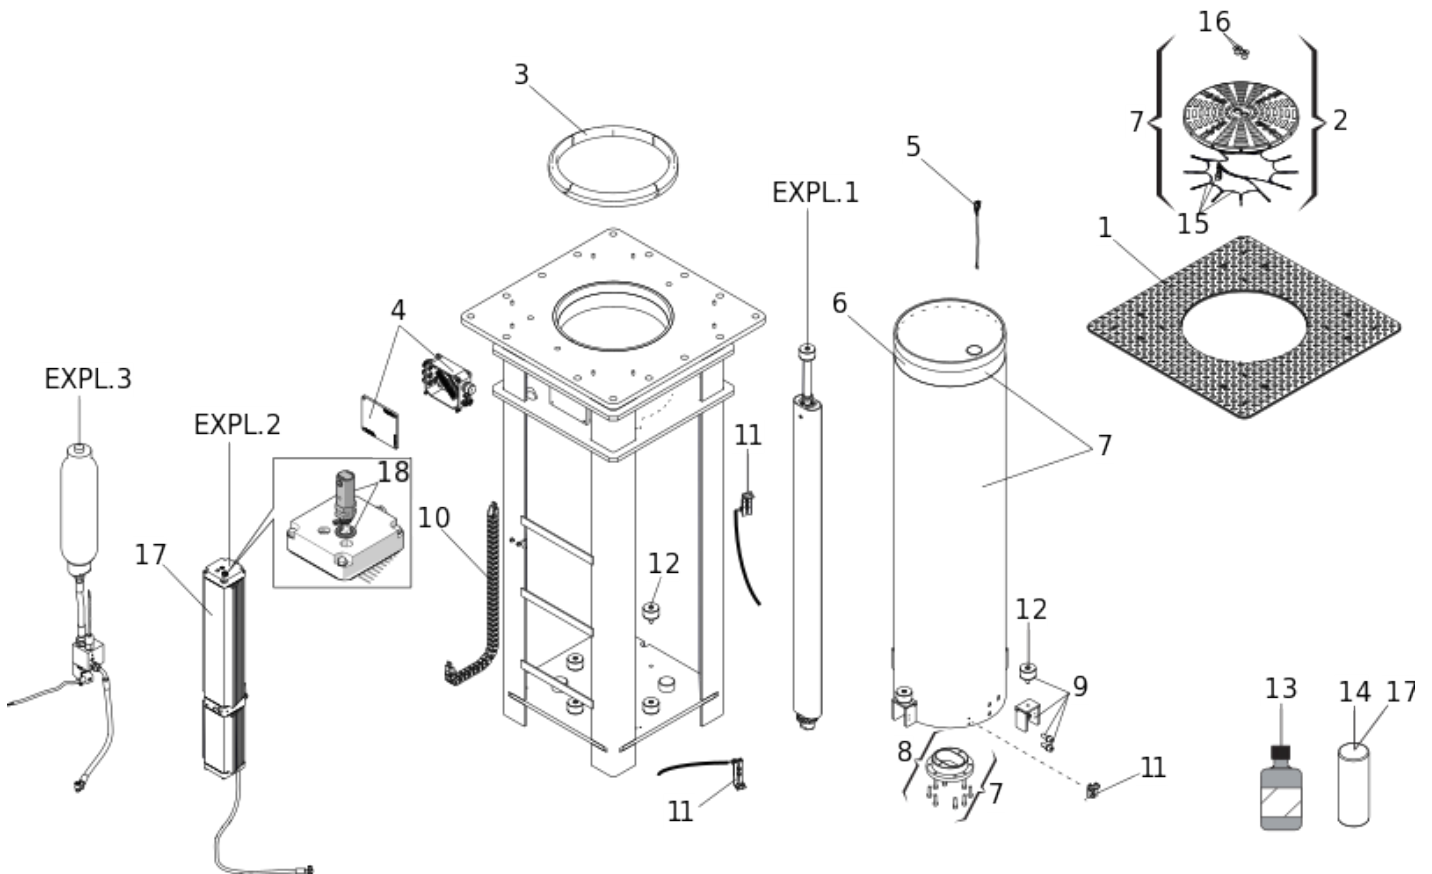

J355 HA M30 EFO

Pos.	Code	EAN	Quantity	Replacement code	Description	Salable
1	63000948	8055195032062	1		J355 M30 TOP STAINLESS STEEL CROWN	yes
2	63000947	8055195056136	1		STAINLESS STEEL HEAD J355	yes
3	63000301	8055195052220	1		J355HA TOP BUSH	yes
4	63000327	8055195030341	1		M30 DERIVATION BOX GROUP	yes
5	63000332	8055195030389	1		J355HA LEDS CONNECTION WIRED	yes
6	63000303	8055195030235	1		J355 J275 WHITE REFLECTING STICKER	yes
7	63000329	8055195030365	1		PAINTED STEEL CYL.J355M30+HEAD+STICKER	yes
8	63000311	8055195030259	1		J200HA - J355HA GUIDE CARRIAGE	yes
9	63000322	8055195030310	4		J355HA LIMIT SWITCH PUFFER GROUP	yes
10	63000319	8055195030297	1		J355HA M30 WIRED CHAIN	yes

Pos.	Code	EAN	Quantity	Replacement code	Description	Salable
11	63000321	8055195030303	1		J355HAM30 LIMIT SWITCH CONTACTS GROUP	yes
12	63000131	8055195029093	8		LIMIT ADJUSTMENT MX50-30BB FAAC	yes
13	714017	8055195010923	2		FAAC HP OIL LT.1	yes
14	63003211	8055195056518	1		CAPACITOR PP 50MF 450V W/CABLE 150MM	yes
15	63003245	8055195043525	1		J355 LEDS GROUP	yes
16	63000309	8055195056310	2		J355 HEAD SCREW CAPS	yes
17	63000328	8055195030358	1		J355HA M30 HYDRAULIC UNIT	yes
18	63003387	8055195061734	1		J355 HA M30 BREATHER PLUG	yes