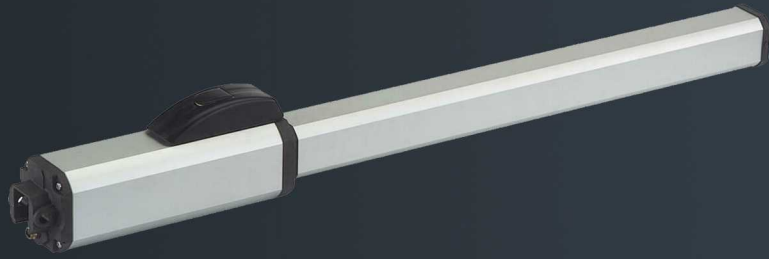

## 422

SWING GATE

موتور درب لولایی

MADE IN ITALY

5 سال گارانتی

وزن هر لنگه	عرض هر لنگه	تردد روزانه	-
620 کیلوگرم	1.8 متر	25 واحد	شرایط A
500 کیلوگرم	2.2 متر	25 واحد	شرایط B
500 کیلوگرم	1.8 متر	40 واحد	شرایط C

# 422 CBAC

جک پارکینگ فک مدل ۴۲۲CBAC محصول از کمپانی فک (FAAC) ایتالیا است که مناسب برای دربهای پارکینگ با وزن بالا و تردد زیاد می باشد. این اپراتور قابلیت باز کردن درب تا ۱۱۰ درجه را دارد.

جک پارکینگ فک مدل ۴۲۲CBAC در دسته بندی جکهای پر قدرت یا صنعتی قرار می گیرد. این مدل جکها به دلیل هیدرولیک بودن نسبت به جکهای با ساختار الکترو مکانیک برتری دارند. جک پارکینگ فک مدل ۴۲۲CBAC دارای قفل دو طرفه داخلی هست که برای مناطق بادخیز توصیه می گردد.