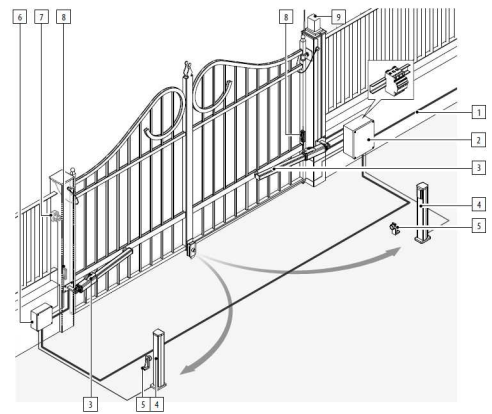

## 422

SWING GATE

موتور درب لولایی

MADE IN ITALY

5 سال گارانتی

وزن هر لنگه	عرض هر لنگه	تردد روزانه	-
620 کیلوگرم	1.8 متر	25 واحد	شرایط A
500 کیلوگرم	2.2 متر	25 واحد	شرایط B
500 کیلوگرم	1.8 متر	40 واحد	شرایط C

# 422 CBAC

جک پارکینگ فک مدل ۴۲۲CBAC محصول از کمپانی فک (FAAC) ایتالیا است که مناسب برای دربهای پارکینگ با وزن بالا و تردد زیاد می باشد. این اپراتور قابلیت باز کردن درب تا ۱۱۰ درجه را دارد.

جک پارکینگ فک مدل ۴۲۲CBAC در دسته بندی جکهای پر قدرت یا صنعتی قرار می گیرد. این مدل جکها به دلیل هیدرولیک بودن نسبت به جکهای با ساختار الکترو مکانیک برتری دارند. جک پارکینگ فک مدل ۴۲۲CBAC دارای قفل دو طرفه داخلی هست که برای مناطق بادخیز توصیه می گردد.

## 422 CBAC

مشخصات فنی	
نوع سیستم	الکتروهیدرولیک 220 ولت
دمای کارکرد	-20 الی +55 سانتیگراد
مدت زمان باز شدن	-
تعداد تردد	40 واحد (پرتردد محدود)
کلاس حفاظتی	IP55
مناسب درب با عرض هر لنگه	1.8 متر
حداکثر وزن درب	550 کیلوگرم
گارانتی	5 سال