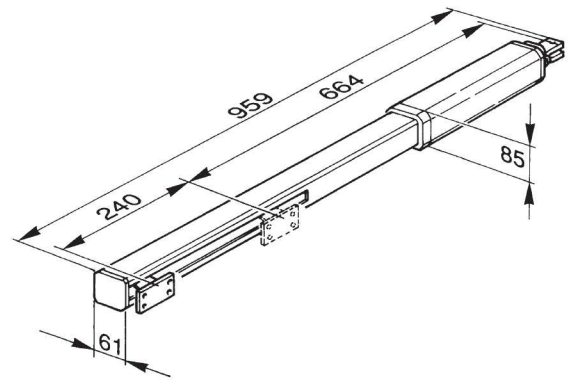

FAAC

402 SBS/ CBC

SWING GATE

موتور درب لولایی

MADE IN ITALY

5 سال گارانتی

402CBC

وزن هر لنگه	عرض هر لنگه	تردد روزانه	-
450 کیلوگرم	1.8 متر	25 واحد	شرایط A
300 کیلوگرم	2.2 متر	25 واحد	شرایط B
300 کیلوگرم	1.8 متر	35 واحد	شرایط C

402SBS

وزن هر لنگه	عرض هر لنگه	تردد روزانه	-
450 کیلوگرم	2.2 متر	25 واحد	شرایط A
300 کیلوگرم	3 متر	25 واحد	شرایط B
300 کیلوگرم	2.2 متر	35 واحد	شرایط C

402

CBC
SBS

جک پارکینگ فک مدل ۴۰۲ محصول از کمپانی فک FAAC ایتالیا است که مناسب برای دربهای پارکینگ با وزن حداکثر ۵۵۰ کیلوگرم (۴۰۲CBC) و ۶۹۰ کیلوگرم (۴۰۲SBS) و مخصوص مصارف نیمه صنعتی می باشد. این اپراتور قابلیت باز کردن درب تا ۱۱۰ درجه را دارد. جک پارکینگ فک مدل ۴۰۲ در دسته بندی جکهای نیمه صنعتی قرار می گیرد. این مدل جکها به دلیل هیدرولیک بودن نسبت به جکهایی با ساختار الکترو مکانیک برتری دارند. این جک دارای قفل دو طرفه داخلی هست که برای مناطق بادخیز توصیه می گردد.

402CBC

402SBS

مشخصات فنی

الکترو هیدرولیک 220 ولت		نوع سیستم
-20 الی +55 سانتیگراد		دمای کارکرد
-		مدت زمان باز شدن
40 واحد (پرتردد محدود)		تعداد تردد
IP55		کلاس حفاظتی
1.8 متر	3 متر	مناسب درب با عرض هر لنگه
550 کیلوگرم	690 کیلوگرم	حداکثر وزن درب
		گارانتی