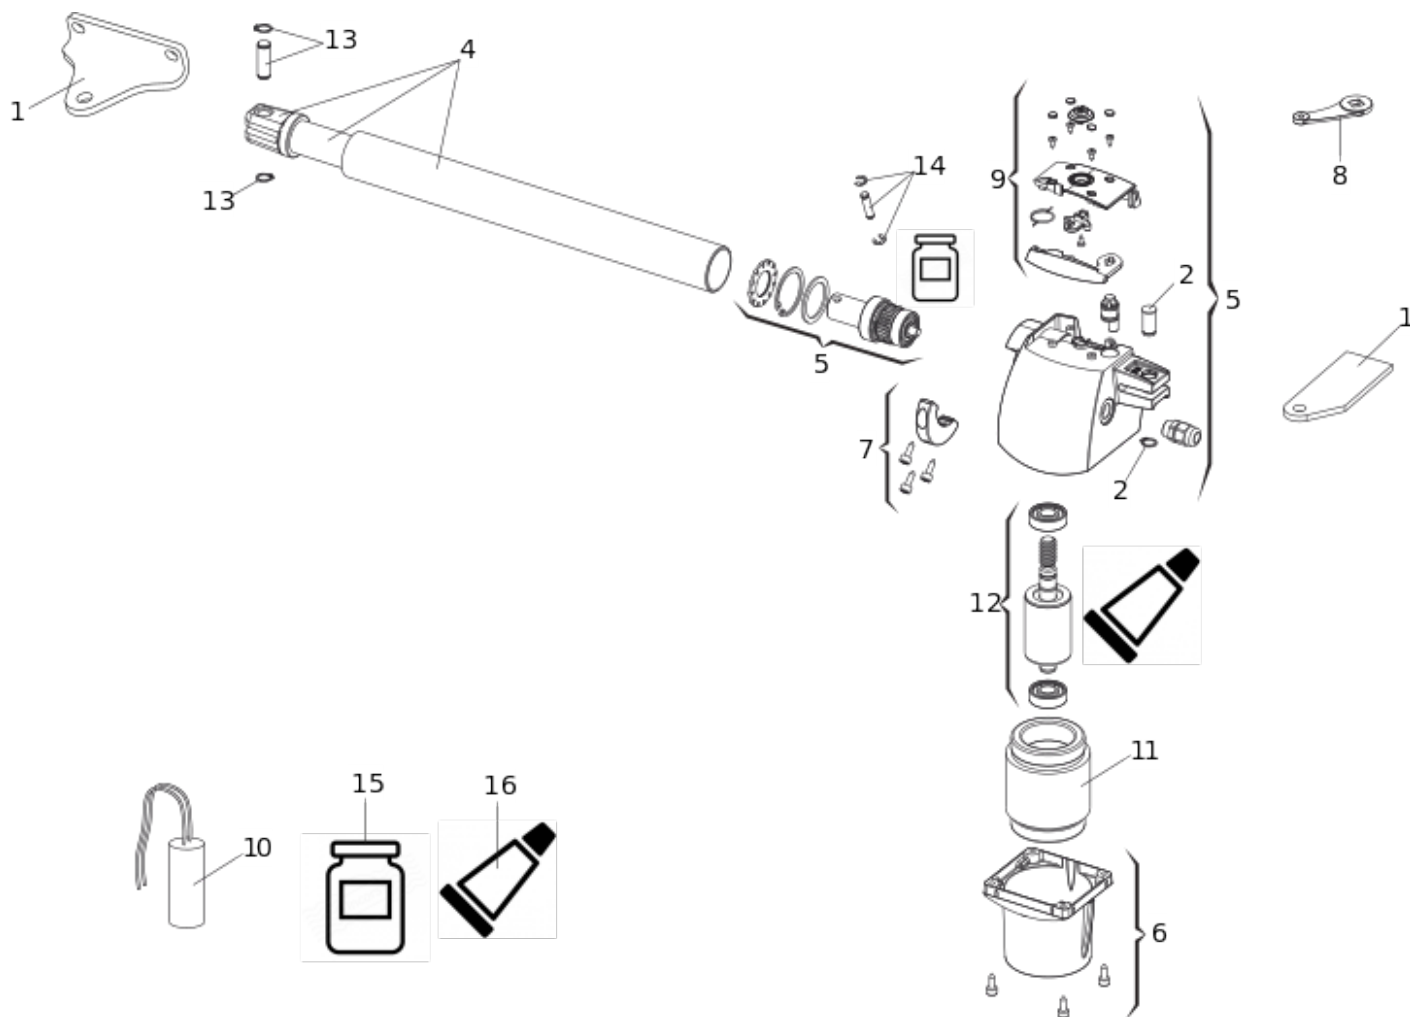

G-BAT 230V 400 DX

Pos.	Code	EAN	Quantity	Replacement code	Description	Salable
1	6020083	3432863008447	1		COUPLE OF BRACKETS	yes
2	6020080	8055195016833	1		PIN F0617 WITH SEEGER	yes
4	6020507	8055195018295	1		TUBE L400 SPARE PART	yes
5	6020505	8055195018288	1		RIGHT REDUCER GROUP G-BAT SPARE PART	yes
6	6020510	8055195018325	1		CAP G-BAT 230-115V SPARE PART	yes
7	6020512	8055195018349	1		CLOSING COLLAR G-BAT SPARE PART	yes
8	6020513	8055195018356	1		UNLOCKING KEY FOR SWING GATE	yes

Pos.	Code	EAN	Quantity	Replacement code	Description	Salable
9	6020515	8055195018370	1		SPARE PART RIGHT RELEASE G- BAT	yes
10	00058F0091X	8055195040371	1		CONDENSER 8æF 450 V.	yes
11	746030	8055195012224	1		412-BAT 230V STATOR	yes
12	746028	8055195012217	1		412-BAT ROTOR	yes
13	718354	8055195011081	1		FRONT FIXING PIN + SNAP RING	yes
14	00058P2151	8055195041699	1		PINS WITH SEEGER	yes
15	714034	8055195010954	1		FAAC MULTIPURPOSE GREASE 18KG	yes
16	714035	8055195010961	2		FAAC XT LUBE	yes