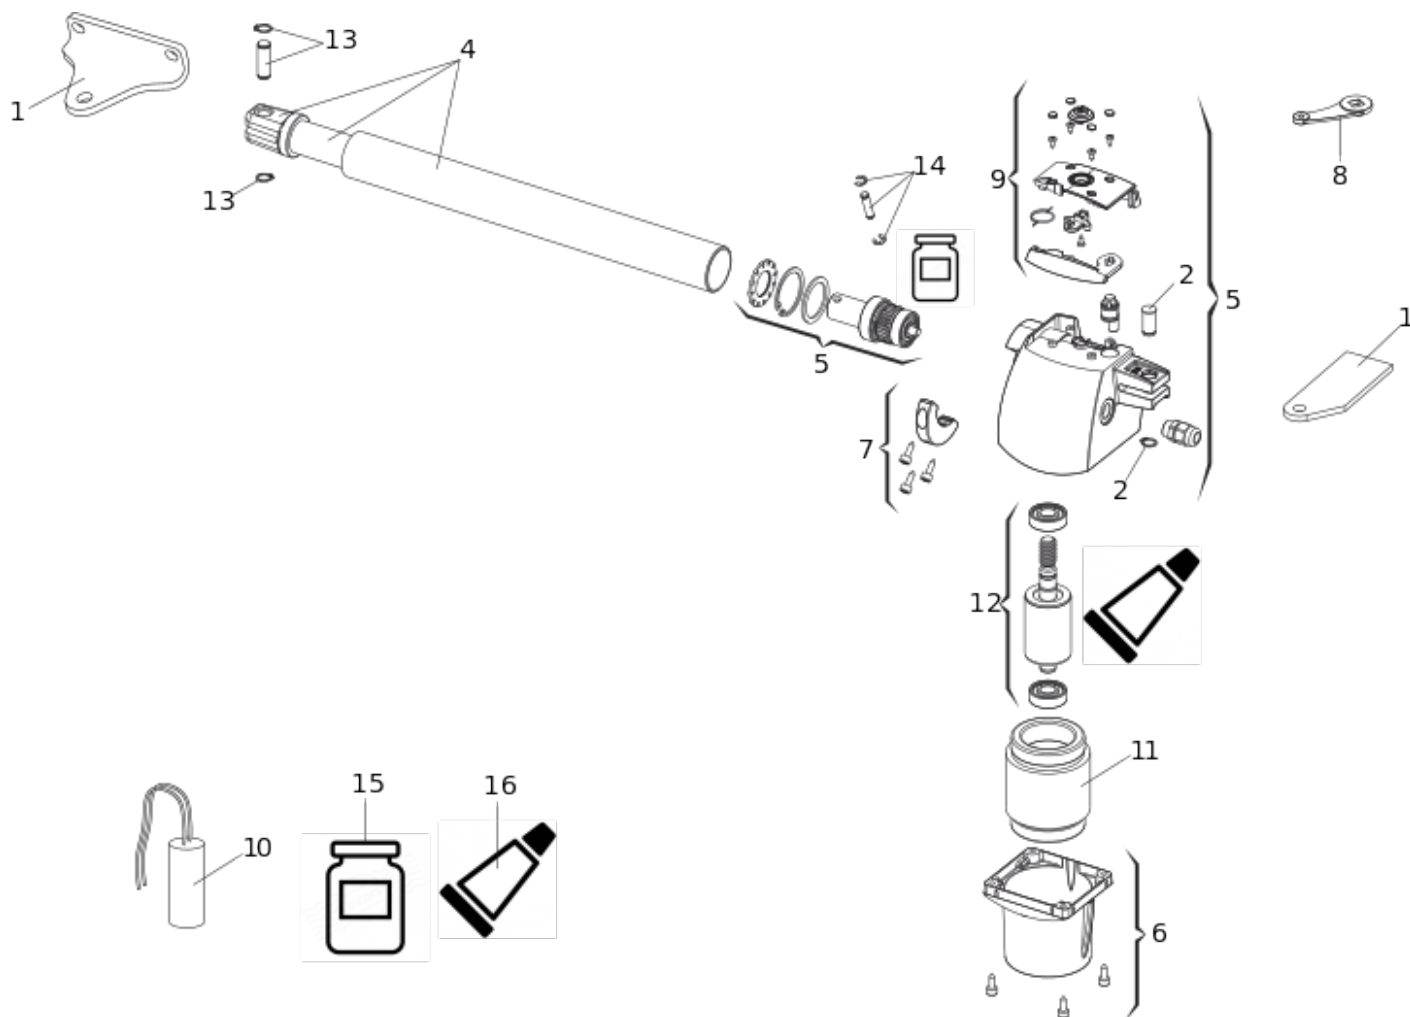

G-BAT 230V 300 DX

Pos.	Code	EAN	Quantity	Replacement code	Description	Salable
1	6020083	3432863008447	1		COUPLE OF BRACKETS	yes
2	6020080	8055195016833	1		PIN F0617 WITH SEEGER	yes
4	6020492	8055195018219	1		SPARE PART TUBE L300	yes
5	6020505	8055195018288	1		RIGHT REDUCER GROUP G-BAT SPARE PART	yes
6	6020510	8055195018325	1		CAP G-BAT 230-115V SPARE PART	yes
7	6020512	8055195018349	1		CLOSING COLLAR G-BAT SPARE PART	yes
8	6020513	8055195018356	1		UNLOCKING KEY FOR SWING GATE	yes

Pos.	Code	EAN	Quantity	Replacement code	Description	Salable
9	6020515	8055195018370	1		SPARE PART RIGHT RELEASE G- BAT	yes
10	00058F0091X	8055195040371	1		CONDENSER 8æF 450 V.	yes
11	746030	8055195012224	1		412-BAT 230V STATOR	yes
12	746028	8055195012217	1		412-BAT ROTOR	yes
13	718354	8055195011081	1		FRONT FIXING PIN + SNAP RING	yes
14	00058P2151	8055195041699	1		PINS WITH SEEGER	yes
15	714034	8055195010954	1		FAAC MULTIPURPOSE GREASE 18KG	yes
16	714035	8055195010961	2		FAAC XT LUBE	yes