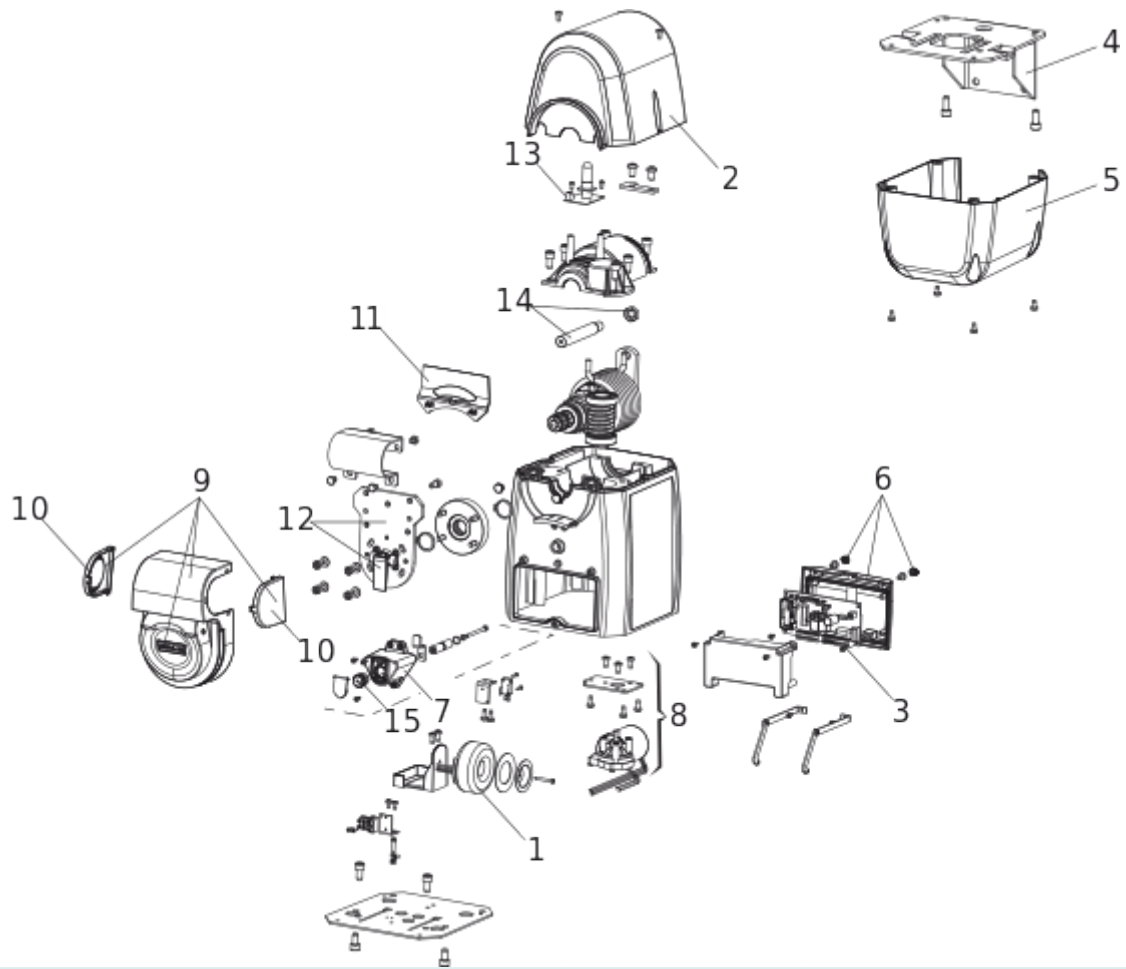

SIMPLE

Pos.	Code	EAN	Quantity	Replacement code	Description	Salable
1	6020246	8055195017335	1		TRANSFORMER 80VA/230V	yes
2	6020454	8055195017984	1		CARTER SIMPLE SPARE PART	yes
3	6020456	8055195018004	1		SPARE PART PACKAGE BOARD LYNX 05	yes
4	6020461	8055195018035	1		WALL BRACKET SPARE PART PACKAGE	yes
5	6020462	8055195018042	1		WALL CARTER SPARE PART PACKAGE	yes
6	6020465	8055195018066	1		BOARD SUPPORT SPARE PART	yes
7	6020467	8055195018080	1		RELEASE GROUP SPARE PART	yes

Pos.	Code	EAN	Quantity	Replacement code	Description	Salable
8	6020470	8055195018097	1		MOTOR SPARE PART	yes
9	6020471	8055195018103	1		COVER RELEASE SPARE PARTS	yes
10	6020472	8055195018110	1		LATERAL CAPS SPARE PART	yes
11	6020473	8055195018127	1		BACK CARTE SPARE PART	yes
12	6020474	8055195018134	1		ROD PLATE SPARE PART	yes
13	407031	8055195008326	1		FLASHER 24 VDC CONTROL UNIT	yes
14	6020478	8055195018165	1		SPRING COMMAND PIN SPARE PART	yes
15	6020482	8055195018196	1		SIMPLE LOCK CYLINDER SPARE PART	yes