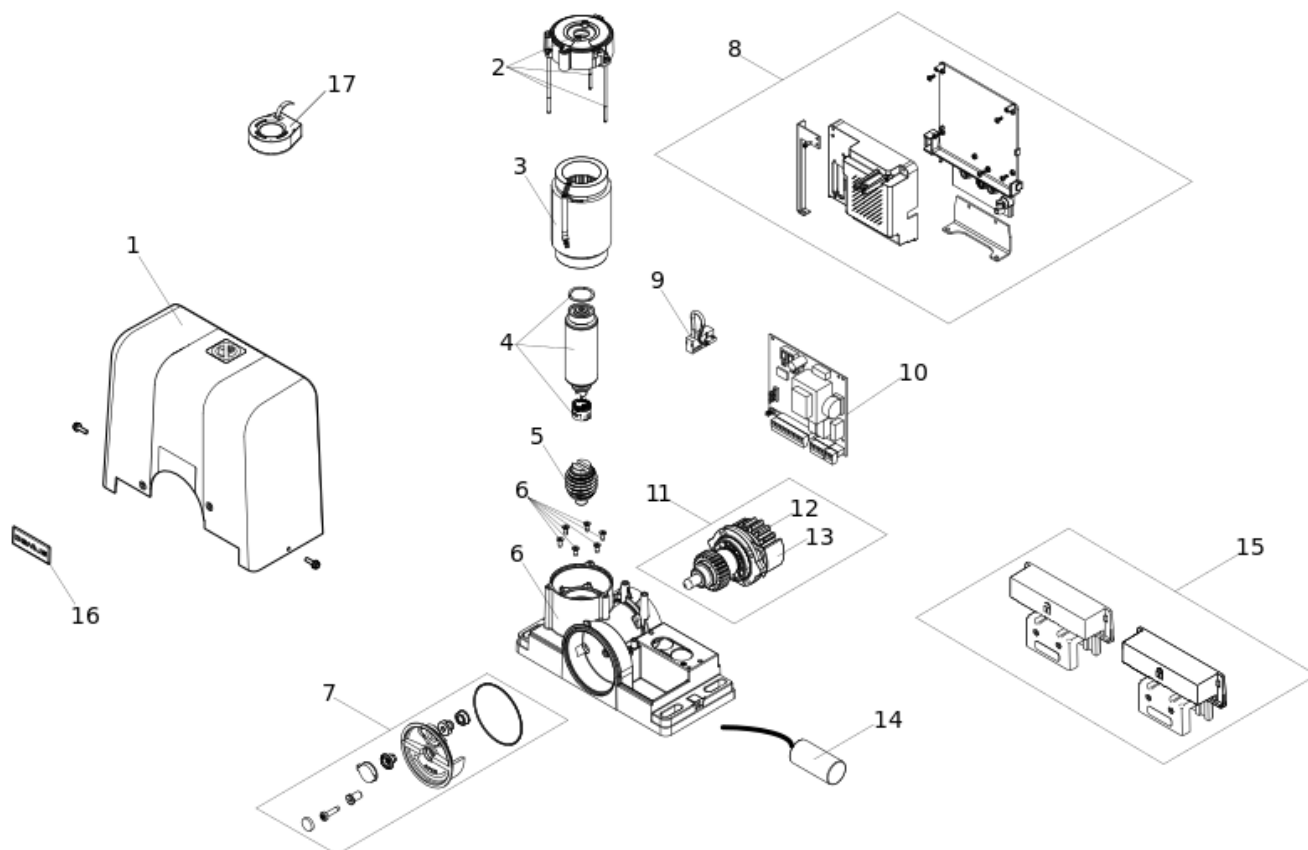

BLIZZARD 900 C

Pos.	Code	EAN	Quantity	Replacement code	Description	Salable
1	6020646	8055195019094	1		BLIZZARD COVER	yes
2	6020653	8055195019124	1		BLIZZARD 5-9 MOTOR CAP	yes
3	6020654	8055195046595	1		BLIZZARD 9 230V STATOR	yes
4	6020650	8055195046601	1		BLIZZARD 9 ROTOR	yes
5	6020647	8055195019100	1		BLIZZARD 5-9 WORM SCREW	yes
6	6020645	8055195019087	1		BLIZZARD/C734 BODY	yes
7	6020661	8055195019179	1		BLIZZARD/C734 RELEASE HANDLE	yes
8	6020660	8055195019162	1		BLIZZARD/C734 CONTROL BOARD SUPPORT	yes
9	63001025	8055195032338	1		740/741/BLIZZARD REED SENSOR	yes

Pos.	Code	EAN	Quantity	Replacement code	Description	Salable
10	202269	8055195006445	1		740D/SPRINT382 CONTROL BOARD	yes
11	6020657	8055195019131	1		BLIZZARD 5-9 SLOW SHAFT GROUP	yes
12	719130	8055195011111	1		Z16 RACK PINION	yes
13	6020658	8055195019148	1		BLIZZARD/C734 HAND PROTECTION	yes
14	760025	8055195012286	1		12,5 µF MKA 450V CAPACITOR	yes
15	6020670	8055195054668	1		MAGNETIC LIMIT SWITCHES GROUP BLIZZARD/C	yes
16	63003204	8055195033922	1		BLIZZARD RESIN STICKER (5 PCS.	yes
17	6100013	8055195019230	1		ENCODER FOR SLIDING GATES	yes