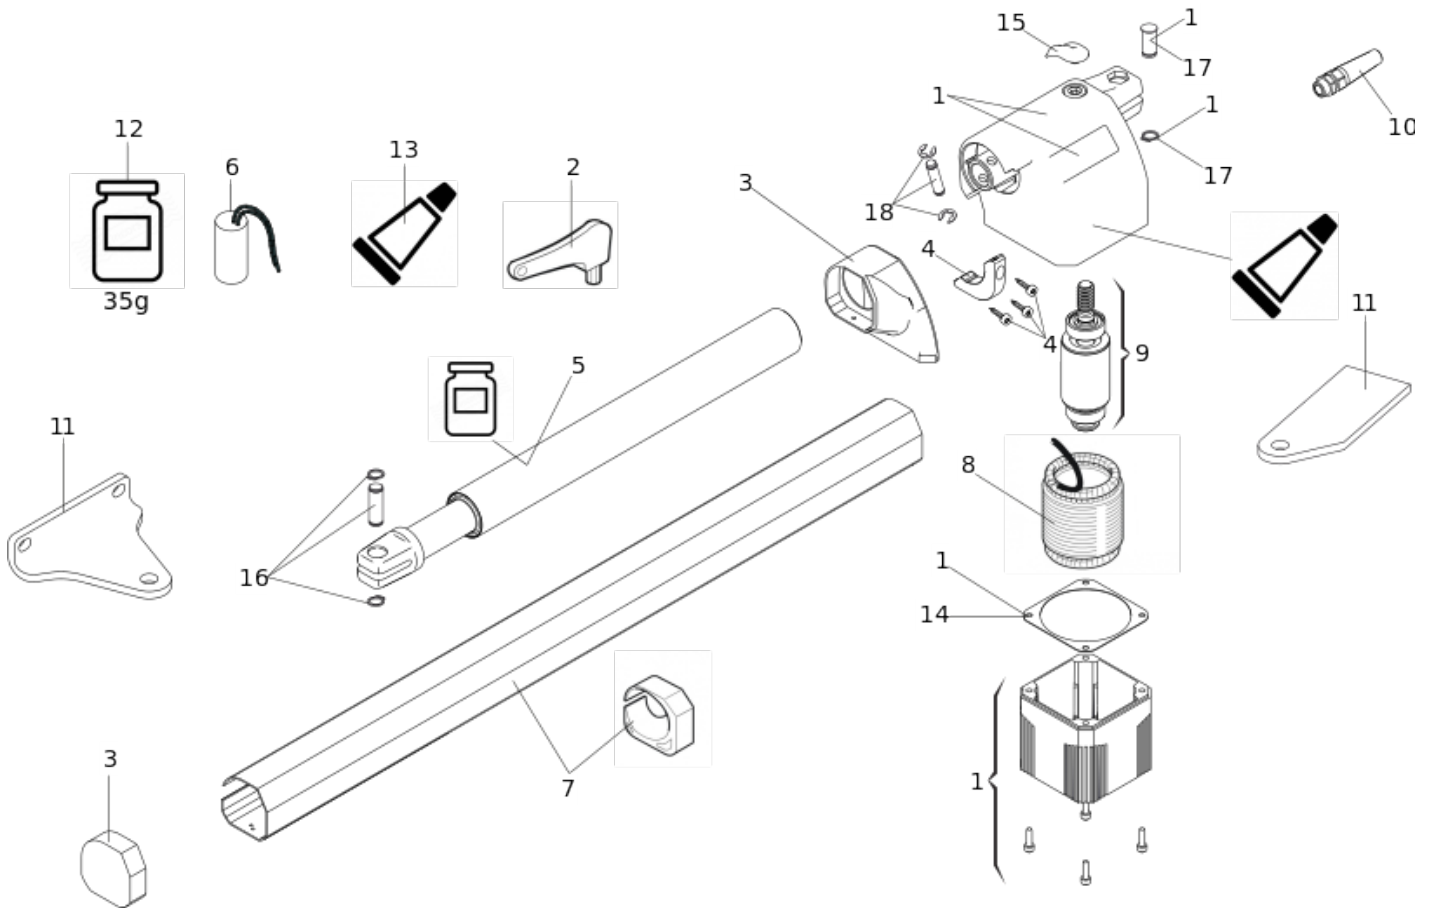

412 DX

Pos.	Code	EAN	Quantity	Replacement code	Description	Salable
1	63003279	8055195052619	1		412 DX TEXTURIZED BLACK BODY AND CAP	yes
2	713009	8055195010893	1		412-EUROBAT RELEASE KEY	yes
3	63003358	8055195058345	1		412 COVER FLANGES (R-L)	yes
4	799358	8055195013238	1		COLLAR 412/EURO BAT BLACK	yes
5	736060	8055195011920	1		412/EURO BAT 300 BLACK TUBE	yes
6	7601351	8055195025941	1		CAPACITOR 8MF 400VAC CABLE 250MM	yes
7	7272795	8055195024760	1		412 COVER NEW VERSION	yes

Pos.	Code	EAN	Quantity	Replacement code	Description	Salable
8	746030	8055195012224	1		412-BAT 230V STATOR	yes
9	746028	8055195012217	1		412-BAT ROTOR	yes
10	710919	8055195010428	1		*F0124A* STRAIN RELIEF	yes
11	63003359	8055195058352	1		412 FIXING BRACKETS	yes
12	714034	8055195010954	1		FAAC MULTIPURPOSE GREASE 18KG	yes
13	714035	8055195010961	2		FAAC XT LUBE	yes
14	6020130	8055195057942	1		GASKETS FOR MOTOR CAP	yes
15	6020082	8055195016840	1		CAPS FOR EUROBAT 03 RELEASE	yes
16	718354	8055195011081	1		FRONT FIXING PIN + SNAP RING	yes
17	6020080	8055195016833	1		PIN F0617 WITH SEEGER	yes
18	00058P2151	8055195041699	1		PINS WITH SEEGER	yes