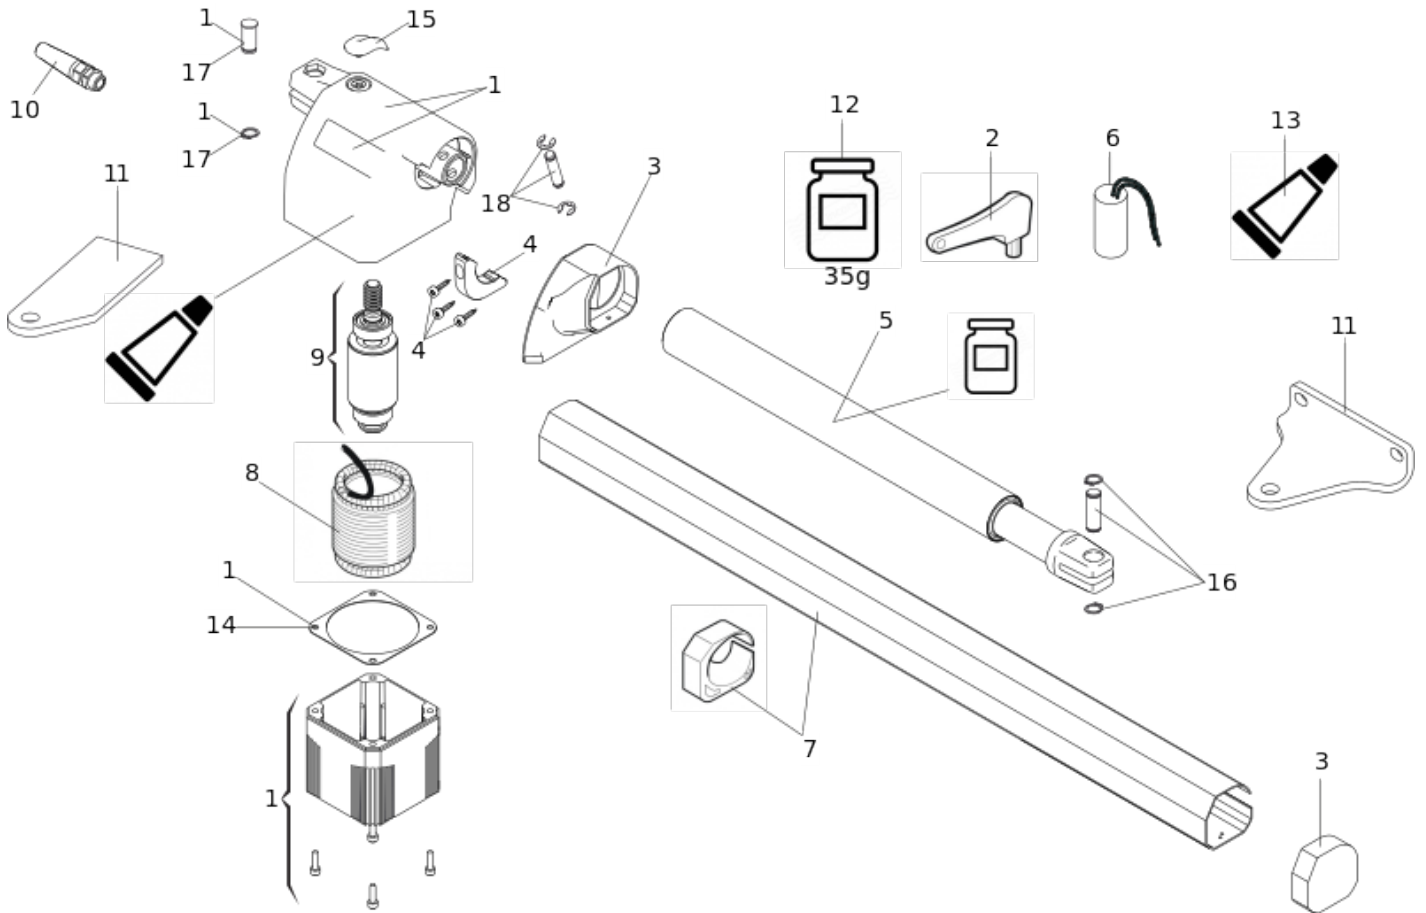

# 412 SX

Pos.	Code	EAN	Quantity	Replacement code	Description	Salable
1	63003280	8055195052626	1		412 SX TEXTURIZED BLACK BODY AND CAP	yes
2	713009	8055195010893	1		412-EUROBAT RELEASE KEY	yes
3	63003358	8055195058345	1		412 COVER FLANGES (R-L)	yes
4	799358	8055195013238	1		COLLAR 412/EURO BAT BLACK	yes
5	736060	8055195011920	1		412/EURO BAT 300 BLACK TUBE	yes
6	7601351	8055195025941	1		CAPACITOR 8MF 400VAC CABLE 250MM	yes
7	7272795	8055195024760	1		412 COVER NEW VERSION	yes

Pos.	Code	EAN	Quantity	Replacement code	Description	Salable
8	746030	8055195012224	1		412-BAT 230V STATOR	yes
9	746028	8055195012217	1		412-BAT ROTOR	yes
10	710919	8055195010428	1		*F0124A* STRAIN RELIEF	yes
11	63003359	8055195058352	1		412 FIXING BRACKETS	yes
12	714034	8055195010954	1		FAAC MULTIPURPOSE GREASE 18KG	yes
13	714035	8055195010961	2		FAAC XT LUBE	yes
14	6020130	8055195057942	1		GASKETS FOR MOTOR CAP	yes
15	6020082	8055195016840	1		CAPS FOR EUROBAT 03 RELEASE	yes
16	718354	8055195011081	1		FRONT FIXING PIN + SNAP RING	yes
17	6020080	8055195016833	1		PIN F0617 WITH SEEGER	yes
18	00058P2151	8055195041699	1		PINS WITH SEEGER	yes